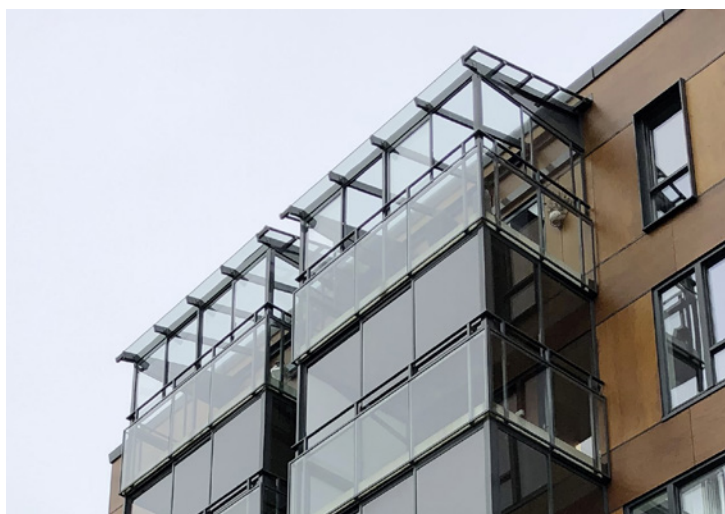

Skärmtak

Vissa fastigheter saknar ibland takkonstruktion ovanför balkonger, terrasser eller uteplatser. Vår lösning till detta består av ett flertal varianter på skärmtak som i sin tur delas in i två kategorier:

- Skärmtak utan anpassning för inglasning
- Skärmtak med horisontell bärlina som är anpassade för inglasning

De beklädnadstyper som finns för skärmtaken är olika varianter av profilerad plåt, kanalplast eller glas. Alla våra skärmtak består av svetsade aluminiumkonstruktioner och profilerna erbjuds som standard i obehandlat utförande, alternativt pulverlackerad i valfri RAL standardkulör.