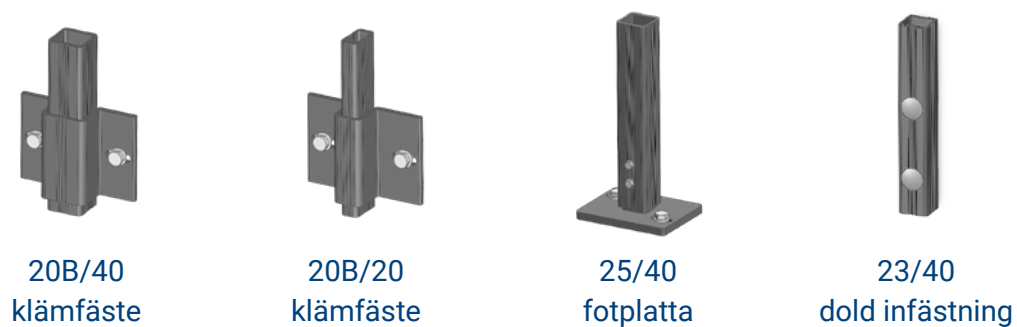

Infästningar