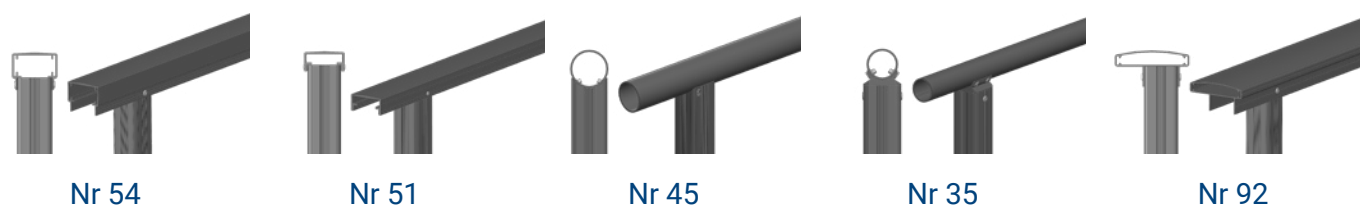

Handledare