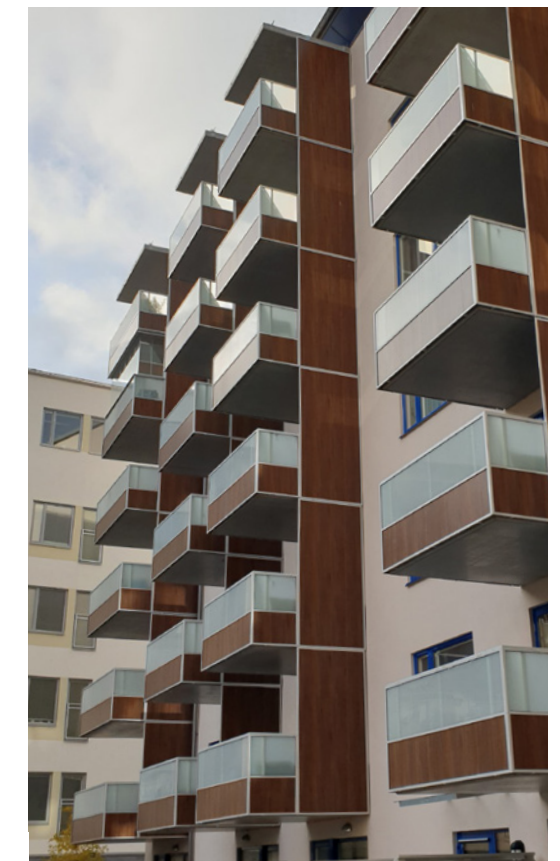

Räcken med skivbeklädnad

Med en skivbeklädnad skapas stora möjligheter att antingen ge fasaden en färglick eller för att göra balkongen mer diskret och matcha med fasaden bättre. Det är även vanligt att denna typ av räcke kompletteras med exempelvis siktrutor av glas eller stående rör.

Vi erbjuder skivor i antingen högtryckslaminat, fibercement eller komposit. Skivbeklädnaden erhålls som standard i enfärgat utförande men går även att få i ett mönstrat utseende beroende på val av skiva.